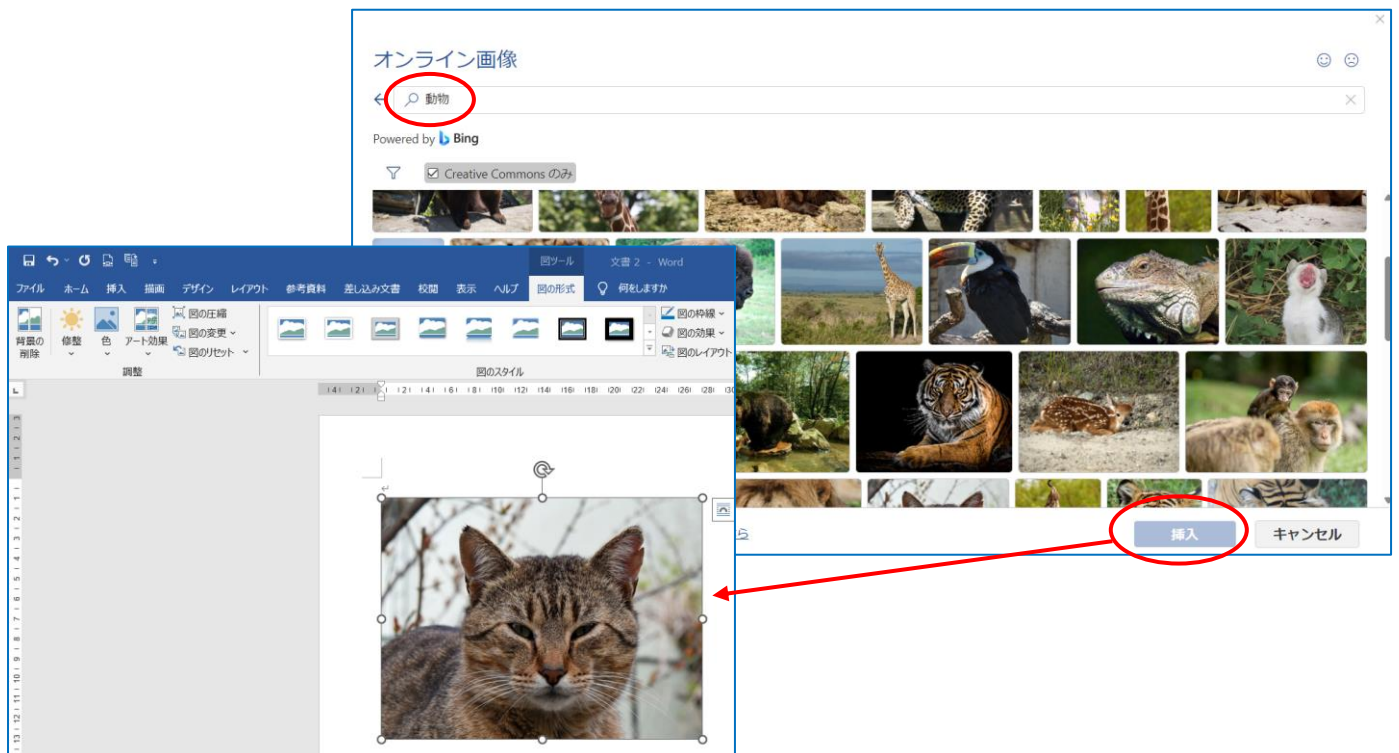

クリップオーガナイザーは（Office2023 年から廃止された） 代わりとしてオンライン画像から使えるようになりました。

Word を起動する→『挿入』タブから『画像』をクリックしま
す→サブメニューから『オンライン画像』をクリックします。

【オンライン画像】のダイアログが開きます→「飛行機・動物・リンゴ等」をクリックすると関連した画像が表示
されます

例えば【動物】をクリックしてみました→猫の画像を選択して『挿入』をクリックしてみました→Word 画面に
選択した猫の画像を挿入されています。

【オンライン画像】ダイアログの検索部分に『クリスマスイラスト』と入力してみました。

クリスマスイラストが多数表示されました→イラストを選択して『挿入』をクリックしましょう
右側のスクロールを使うとたくさん出てきますよ

Word 画面にクリスマスイラストが挿入されました