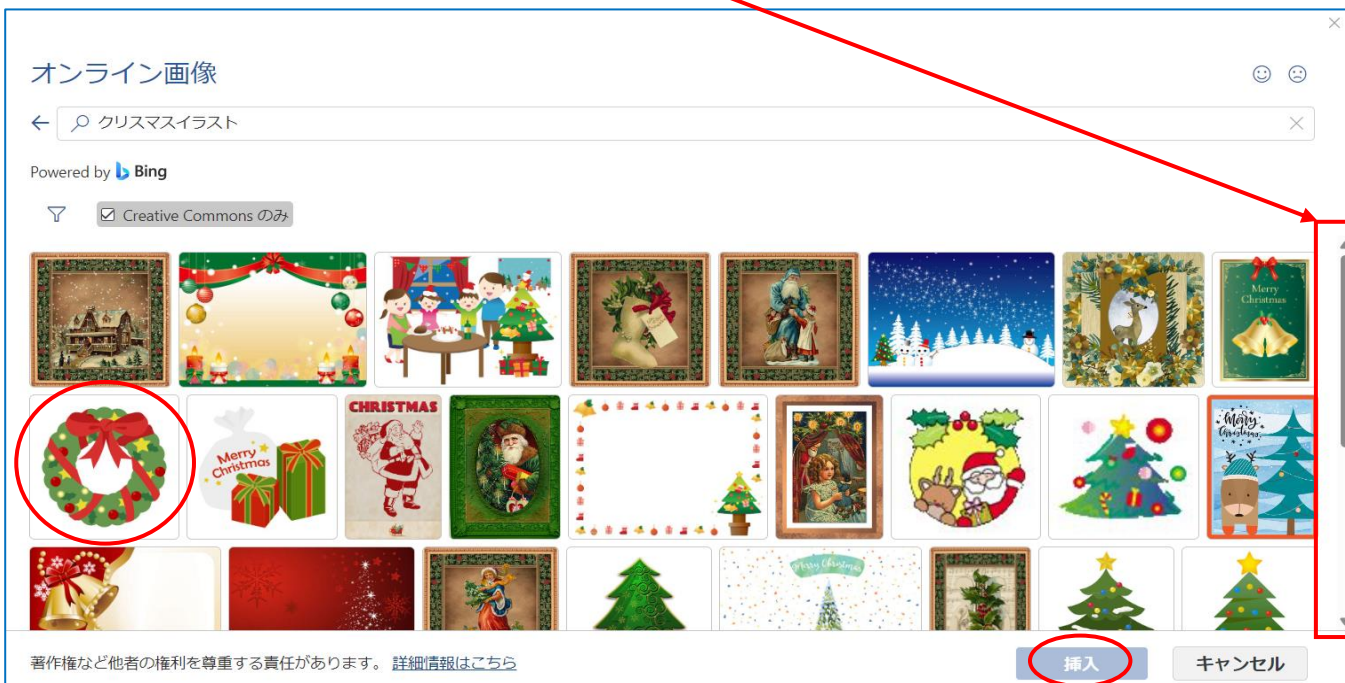

クリップオーガナイザーは（Office2023 年から廃止された） 代わりとしてオンライン画像から使えるようになりました。

Word を起動する→『挿入』タブから『画像』をクリックしま
す→サブメニューから『オンライン画像』をクリックします。

【オンライン画像】のダイアログが開きます→「飛行機・動物・リンゴ等」をクリックすると関連した画像が表示
されます

例えば【動物】をクリックしてみました→猫の画像を選択して『挿入』をクリックしてみました→Word 画面に
選択した猫の画像を挿入されています。

【オンライン画像】ダイアログの検索部分に『クリスマスイラスト』と入力してみました。

クリスマスイラストが多数表示されました→イラストを選択して『挿入』をクリックしましょう
右側のスクロールを使うとたくさん出てきますよ

Word 画面にクリスマスイラストが挿入されました