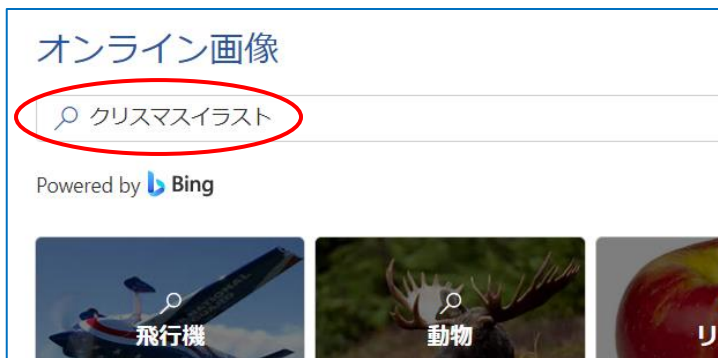

クリップオーガナイザーは（Office2023 年から廃止された） 代わりとしてオンライン画像から使えるようになりました。

Word を起動する→『挿入』タブから『画像』をクリックしま
す→サブメニューから『オンライン画像』をクリックします。

【オンライン画像】のダイアログが開きます→「飛行機・動物・リンゴ等」をクリックすると関連した画像が表示
されます

例えば【動物】をクリックしてみました→猫の画像を選択して『挿入』をクリックしてみました→Word 画面に
選択した猫の画像を挿入されています。

【オンライン画像】ダイアログの検索部分に『クリスマスイラスト』と入力してみました。

クリスマスイラストが多数表示されました→イラストを選択して『挿入』をクリックしましょう
右側のスクロールを使うとたくさん出てきますよ

Word 画面にクリスマスイラストが挿入されました