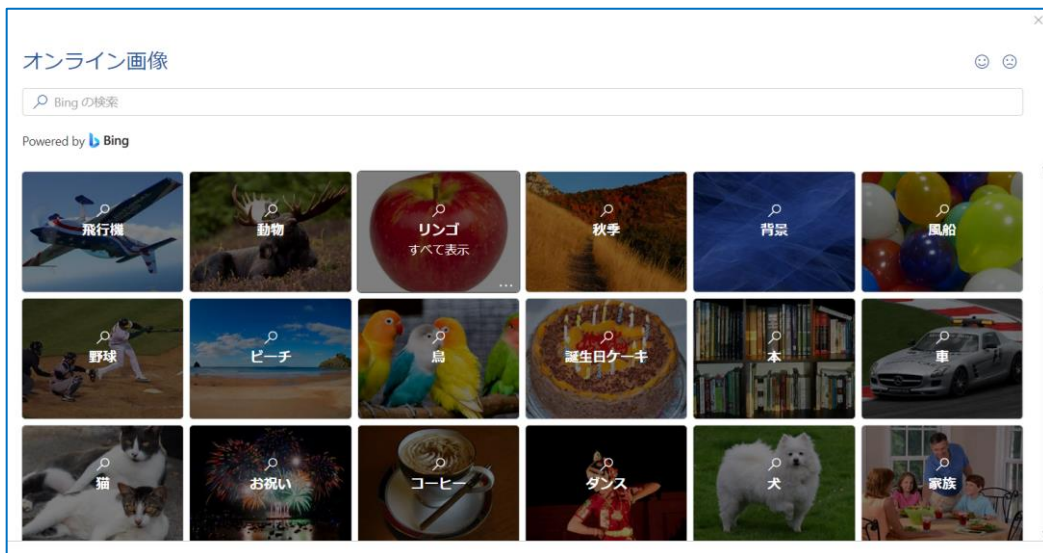

クリップオーガナイザーは（Office2023 年から廃止された） 代わりとしてオンライン画像から使えるようになりました。

Word を起動する→『挿入』タブから『画像』をクリックしま
す→サブメニューから『オンライン画像』をクリックします。

【オンライン画像】のダイアログが開きます→「飛行機・動物・リンゴ等」をクリックすると関連した画像が表示
されます

例えば【動物】をクリックしてみました→猫の画像を選択して『挿入』をクリックしてみました→Word 画面に
選択した猫の画像を挿入されています。

【オンライン画像】ダイアログの検索部分に『クリスマスイラスト』と入力してみました。

クリスマスイラストが多数表示されました→イラストを選択して『挿入』をクリックしましょう
右側のスクロールを使うとたくさん出てきますよ

Word 画面にクリスマスイラストが挿入されました