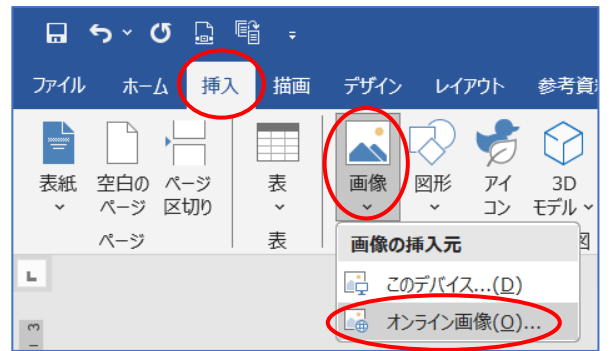

クリップオーガナイザーは（Office2023 年から廃止された） 代わりとしてオンライン画像から使えるようになりました。

Word を起動する→『挿入』タブから『画像』をクリックしま
す→サブメニューから『オンライン画像』をクリックします。

【オンライン画像】のダイアログが開きます→「飛行機・動物・リンゴ等」をクリックすると関連した画像が表示
されます

例えば【動物】をクリックしてみました→猫の画像を選択して『挿入』をクリックしてみました→Word 画面に
選択した猫の画像を挿入されています。

【オンライン画像】ダイアログの検索部分に『クリスマスイラスト』と入力してみました。

クリスマスイラストが多数表示されました→イラストを選択して『挿入』をクリックしましょう
右側のスクロールを使うとたくさん出てきますよ

Word 画面にクリスマスイラストが挿入されました