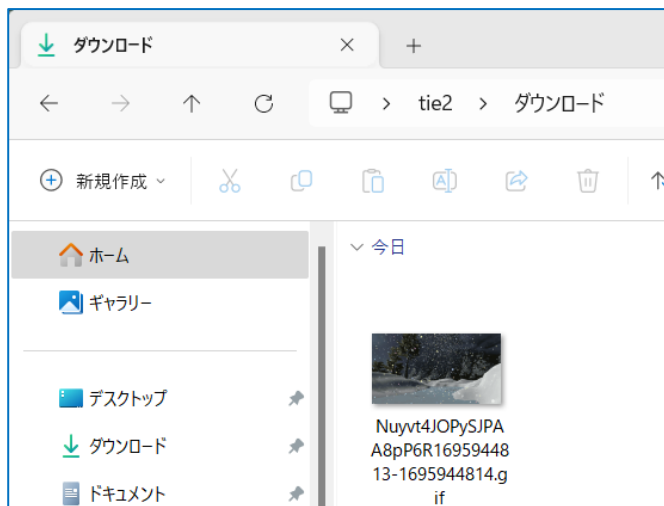

GIF アニメ画像を縮小・リサイズ

<https://www.bannerkoubo.com/anime/gif-resize/>

上の URL を開きます→『画像選択』①をクリックします→【開く】②ダイアログが表示されます→『縮小する顔アニ』③を選択します→『開く』④をクリックします→『縦横幅の縮小率 V』⑤をクリックします→サブメニューが表示されるので『縮小率を選択』⑥します。

画像選択と縦横幅の縮小設定が出来たら下記のように表示されます→『GIF アニメのサイズを縮小』をクリックしましょう。

GIF アニメのサイズを縮小をクリックしたら下記画面になります→『保存』をクリックしましょう。

GIF横幅:	350px
GIF縦幅:	193px
GIFサイズ:	2.21MB(2261.47KB)
拡張子:	GIF

再度縮小する場合は、もう一度選択してください。

ご自分のフォルダー内の「ダウンロード」フォルダーを開くと縮小された画像が保存されています。

元画像にサイズ

項目の種類: GIF ファイル
更新日時: 2023/07/16 日曜日 9:45
大きさ: 500 x 275
サイズ: 1.11 MB

30%縮小された画像

項目の種類: GIF ファイル
更新日時: 2023/09/29 金曜日 8:45
大きさ: 350 x 193
サイズ: 2.20 MB