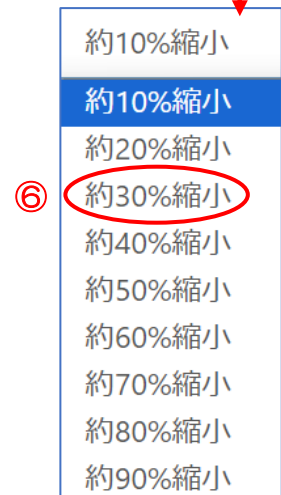

GIF アニメ画像を縮小・リサイズ

<https://www.bannerkoubo.com/anime/gif-resize/>

上の URL を開きます→『画像選択』①をクリックします→【開く】②ダイアログが表示されます→『縮小する顔アニ』③を選択します→『開く』④をクリックします→『縦横幅の縮小率 V』⑤をクリックします→サブメニューが表示されるので『縮小率を選択』⑥します。

画像選択と縦横幅の縮小設定が出来たら下記のように表示されます→『GIF アニメのサイズを縮小』をクリックしましょう。

GIF アニメのサイズを縮小をクリックしたら下記画面になります→『保存』をクリックしましょう。

GIF横幅:	350px
GIF縦幅:	193px
GIFサイズ:	2.21MB(2261.47KB)
拡張子:	GIF

再度縮小する場合は、もう一度選択してください。

ご自分のフォルダー内の「ダウンロード」フォルダーを開くと縮小された画像が保存されています。

元画像にサイズ

項目の種類: GIF ファイル
更新日時: 2023/07/16 日曜日 9:45
大きさ: 500 x 275
サイズ: 1.11 MB

30%縮小された画像

項目の種類: GIF ファイル
更新日時: 2023/09/29 金曜日 8:45
大きさ: 350 x 193
サイズ: 2.20 MB