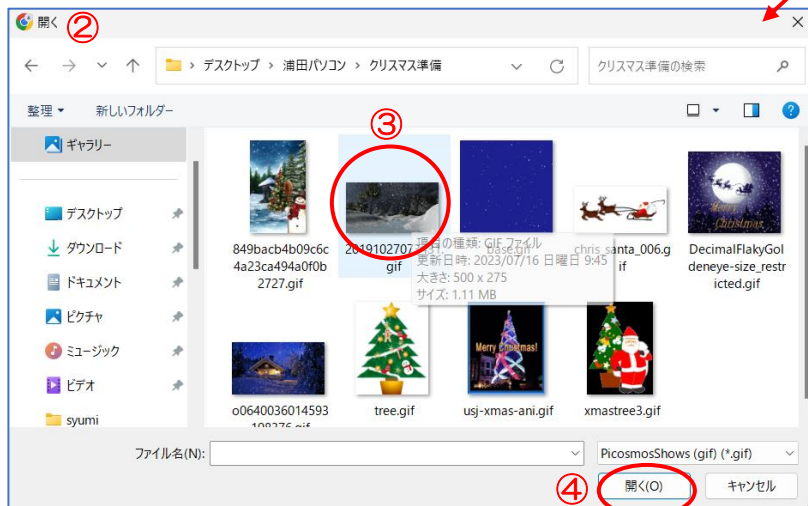

GIF アニメ画像を縮小・リサイズ

<https://www.bannerkoubo.com/anime/gif-resize/>

上の URL を開きます→『画像選択』①をクリックします→【開く】②ダイアログが表示されます→『縮小する顔アニ』③を選択します→『開く』④をクリックします→『縦横幅の縮小率 V』⑤をクリックします→サブメニューが表示されるので『縮小率を選択』⑥します。

画像選択と縦横幅の縮小設定が出来たら下記のように表示されます→『GIF アニメのサイズを縮小』をクリックしましょう。

GIF アニメのサイズを縮小をクリックしたら下記画面になります→『保存』をクリックしましょう。

GIF横幅:	350px
GIF縦幅:	193px
GIFサイズ:	2.21MB(2261.47KB)
拡張子:	GIF

再度縮小する場合は、もう一度選択してください。

ご自分のフォルダー内の「ダウンロード」フォルダーを開くと縮小された画像が保存されています。

元画像にサイズ

項目の種類: GIF ファイル
更新日時: 2023/07/16 日曜日 9:45
大きさ: 500 x 275
サイズ: 1.11 MB

30%縮小された画像

項目の種類: GIF ファイル
更新日時: 2023/09/29 金曜日 8:45
大きさ: 350 x 193
サイズ: 2.20 MB