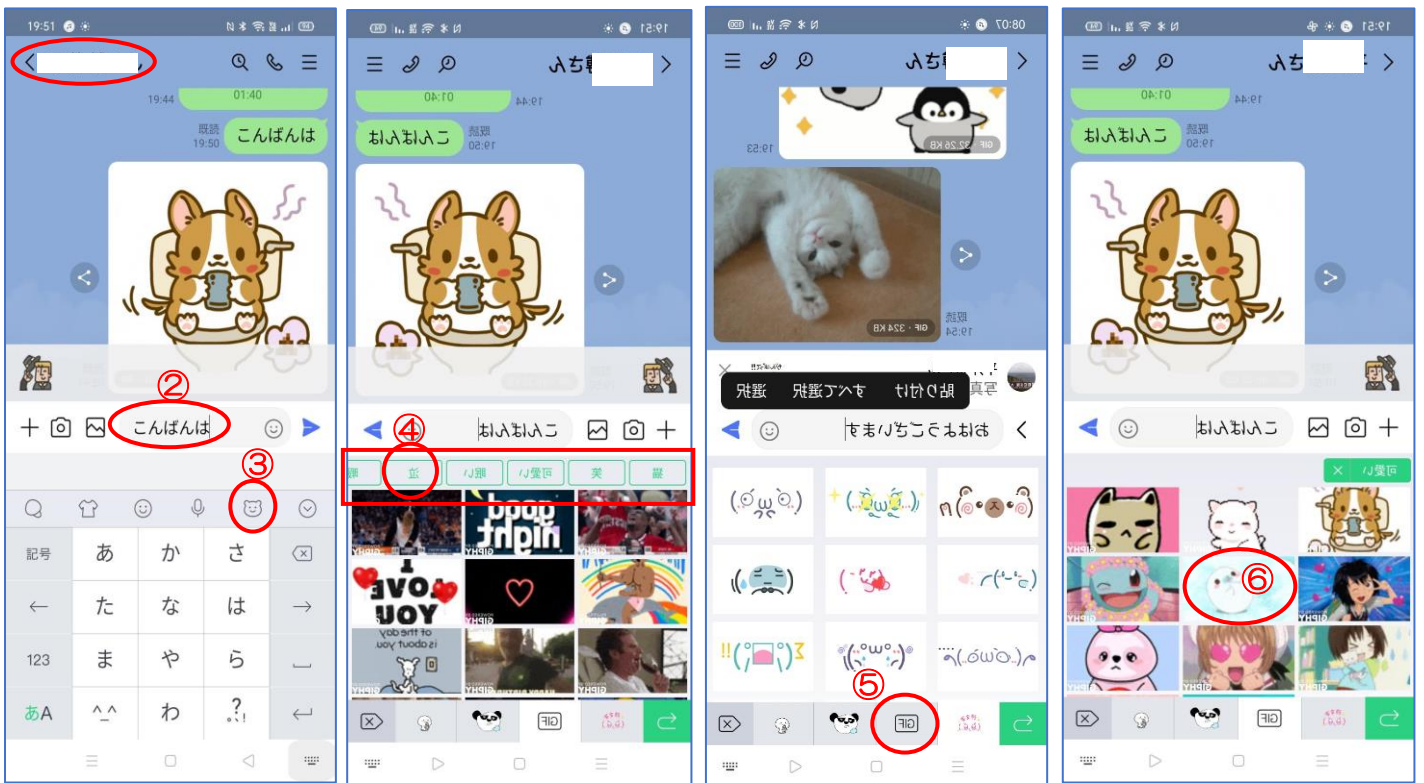

## LINE・GIF 画像を探す (NO2)

- ① の LINE 相手をタッチして開く→②文章を打つ→③のボタンをタッチする→④の種類が出るので猫を選び  
→猫が多種表示される→⑤の『GIF』をタッチする→使う GIF 画像⑥を選ぶ

- ⑦の『Send』をタッチする→⑧の文章をタッチして送る→⑨の『LINEVOOM に投稿』をタッチする→⑩相手を  
を確認する→⑪『転送』をタッチする